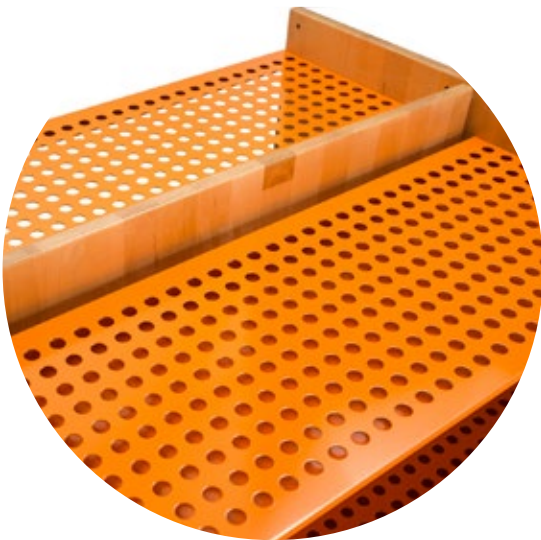

EMMA 6630 -kenkäteline 2-puoleinen

Uusi 2-puoleinen Emma 6630 -kenkäteline on suunniteltu hyödyntämään keskilattian tilaa kenkien säilytykseen. 2-puoleisuuden ansiosta telineeseen mahtuu tuplamäärä kenkiä seinäversioon verrattuna.

Suunnittelussa on huomioitu koulujen ja päiväkotien tarpeet: yhtenäiset päätylevyt ja kokomittainen välilevy tekevät kenkätelineestä jämään ja käyttöä kestävä.

Tekniset tiedot, Emma 6630-sarja

Mitat

Syvyys: 30 cm (perusmalli), 62 cm (2-puoleinen)

Leveydet: 60 / 90 / 120 cm

Korkeudet tasoittain:

2-taso 45 cm, 3-taso 75 cm, 4-taso 105 cm,

5-taso 135 cm, 6-taso 165 cm

Värit, materiaalit

Päädut: Massiivikoivu / laminaatti

Sidelistat: Massiivikoivu / laminaatti

Kenkähyllyt: Kaikki vakiovärit / RST

Kurakaukalot: Kaikki vakiovärit / RST

Laminaatti F7912 / K1009

66320946 Emma 6630 -kenkäteline 2-puoleinen