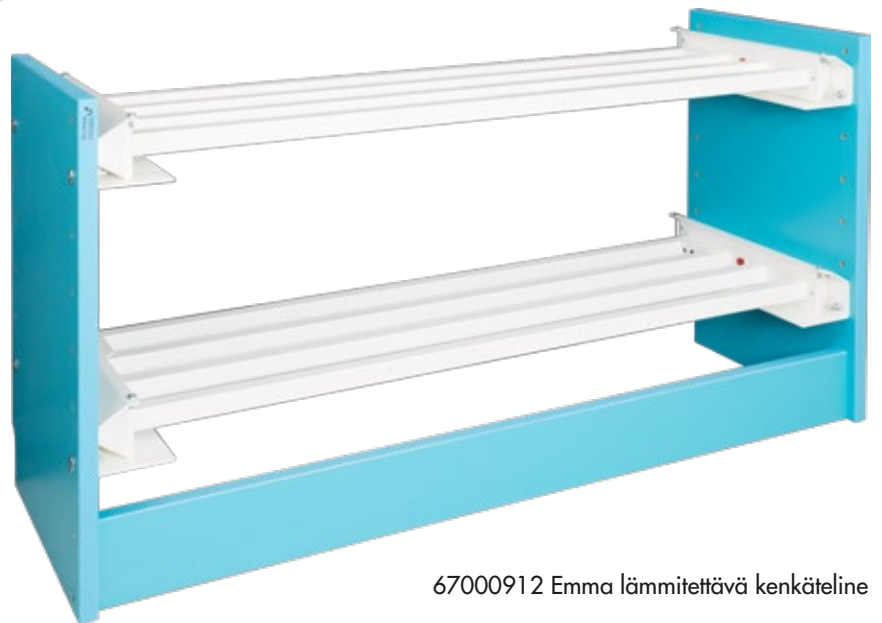

67000912 Emma lämmitettävä kenkäteline

Tekniset tiedot, Emma 6700-sarja

Lämmitysteho

220 voltia

80 wattia per kenkähylly

Mitat

Leveydet: 91 / 121 cm

Syvyys: 30 cm

Korkeudet tasoittain:

2-taso 45 cm, 3-taso 75 cm,

4-taso 105 cm, 5-taso 135 cm,

6-taso 165 cm

Värit, materiaalit

Päädut : Massiivikoivu / laminaatti

Sidelistat : Massiivikoivu / laminaatti

Kenkähyllyt : Valkoinen

Kurakaukalot : Valkoinen / RST

Laminaatti F7912 / K1009