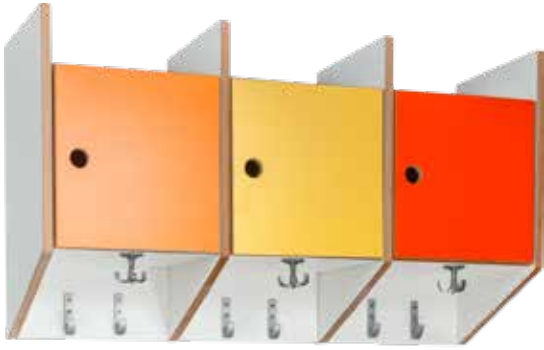

EMMA

lokeronaulakko

Tavarat
siististi omiin
lokeroihin

OLIKOS
NAULAKOT

EMMA

lokeronaulakko

Emma 2600 -sarjan naulakot on suunniteltu erityisesti päiväkotien ja alakoulujen käyttötarpeisiin.

Tukevarakenteisten lokeronaulakoiden väliseinät muodostavat jokaiselle lapselle oman tilan sekä estävät tavaroiden sekaantumisen.

Lokeronaulakoille on saatavilla monipuoliset materiaali- ja väri vaihtoehdot. Lokeronaulakot toimitetaan joko vapaasti seisovina tai seinäkiinnitteisinä.

Emma 26002003

Emma 26001002

Emma 26231003

Emma 2600 -sarjan lisäksi on myös saatavilla Emma 2620 -sarja, jossa on ylälokerikko sekä istuintaso kenkälokerikolla.

Emma 26231013

Tekniset tiedot

Mitat Emma 2600

Korkeus: Lattiamalli 160 cm
 Seinämalli 150 cm
 Syvyys: Lokero-osa 30 cm
 Väliseinä 20 cm
 Penkin kohdalta 43 cm
 Leveys: Lokeron käyttöleveys 27 cm
 2-lokeroinen 61 cm
 3-lokeroinen 89 cm
 4-lokeroinen 117 cm

Mitat Emma 2620

Korkeus: Ylälokerikko 50 cm
 Istuintaso 38 cm
 Syvyys: 30 cm
 Leveys: Lokeron käyttöleveys 27 cm
 2-lokeroinen 61 cm
 3-lokeroinen 89 cm
 4-lokeroinen 117 cm

Materiaalit

Runko: Massiivikoivu / laminaatti
 Ovet: Massiivikoivu / laminaatti
 Hyllyt: Massiivikoivu / laminaatti
 Istuintaso: Massiivikoivu / laminaatti
 Kenkähylly: Massiivikoivu / laminaatti /
 kromattu putki
 Koukut: Kromattu teräs