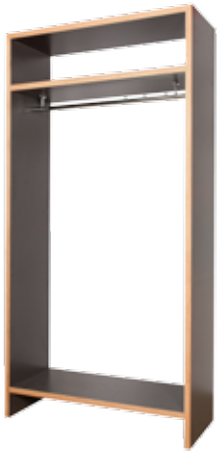

Massive 2006