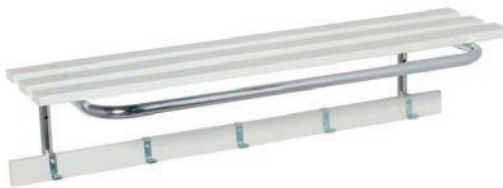

Vile 4424
Syvyys 30 cm, korkeus 15 cm
Leveydet 50–160 cm (10 cm välein)

Kaisa 4414
Syvyys 25 cm, korkeus 20 cm
Leveydet 60 / 90 / 120 cm

Kelpo 6611
Syvyys 29 cm, korkeus 30 cm
Leveydet 60 / 80 / 100 / 120 cm

Owill 4477
Syvyys 30 cm, korkeus 19 cm
Leveydet 60–160 cm (20 cm välein)

Owill 4476
Syvyys 30 cm, korkeus 19 cm
Leveydet 60–160 cm (20 cm välein)

Kelpo 6612
Syvyys 29 cm, korkeus 53 cm
Leveydet 60 / 80 / 100 / 120 cm