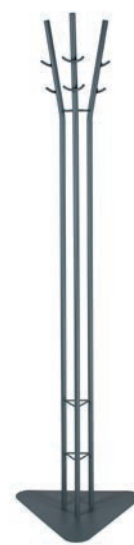

Pysty- ja kengätelineet

Olli 3342

Trio 3352

Tornii 3345

Tornii 3344

Tasa 3353

Taive 3355

Kenava Limi 3392

Vile 4424
Syvyys 30 cm, korkeus 15 cm
Leveydet 50–160 cm (10 cm välein)

Kaisa 4414
Syvyys 25 cm, korkeus 20 cm
Leveydet 60 / 90 / 120 cm

Kelpo 6611
Syvyys 29 cm, korkeus 30 cm
Leveydet 60 / 80 / 100 / 120 cm

Kaisa Single 4415
Puulevyjen värit: valkoinen, koivu, pähkinä
Metalliosien värit: kromi, hopeanharmaa, musta
Mitat: puulevy 25 x 25 cm

Koulukoukusto 2907
Koukkulaudan värit: valkoinen / koivu
Koukkujen väri: kromi
Korkeus: 10 cm
Paksuus: 3 cm
Leveys: 100 cm