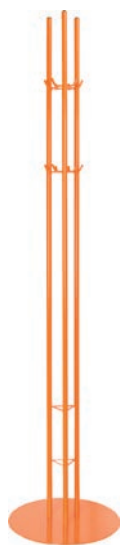

Pysty- ja kengätelineet

Olli 3342

Trio 3352

Tornii 3345

Tornii 3344

Tasa 3353

Taive 3355

Kenava Limi 3392

XikXak 3394

Kenava 3391

Vakiovärit

Metalliosat:

musta, valkoinen, hopeanharmaa, tummanharmaa, vihreä ja oranssi

Puuosat:

petsattu pähkinä, petsattu kirsikka, lakattu koivu, valkoinen ja musta

Seinänaulakot ja kenkätelineet

Vile 4424
Syvyys 30 cm, korkeus 15 cm
Leveydet 50–160 cm (10 cm välein)

Kaisa 4414
Syvyys 25 cm, korkeus 20 cm
Leveydet 60 / 90 / 120 cm

Kelpo 6611
Syvyys 29 cm, korkeus 30 cm
Leveydet 60 / 80 / 100 / 120 cm

Kaisa Single 4415
Puulevyjen värit: valkoinen, koivu, pähkinä
Metalliosien värit: kromi, hopeanharmaa, musta
Mitat: puulevy 25 x 25 cm

Koulukoukusto 2907
Koukkulaudan värit: valkoinen / koivu
Koukkujen väri: kromi
Korkeus: 10 cm
Paksuus: 3 cm
Leveys: 100 cm